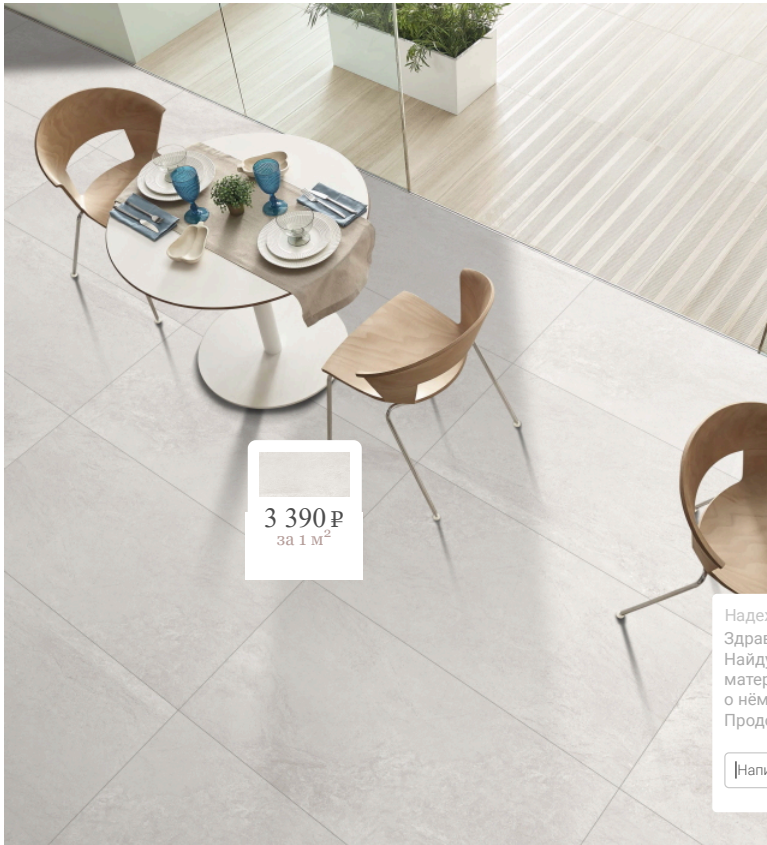

[Керамогранит Stone&More
Dayton Stone Sugar](#)

N20436

120 x 60 см

[Керамогранит Stone&More
Tokyo Grey Matt](#)

N40016

120 x 60 см

[Керамогранит Stone&More
Imperial Grey Carving](#)

N40020

120 x 60 см

[Керамогранит Stone&More
Stone White Sugar](#)

Изысканный внешний вид Neodom Stone More: матовая поверхность с ректифицированными краями придаёт плитке естественный и стильный вид. Универсальность: подходит для разных стилей интерьера, включая классические и современные. Долговечность и простота в уходе: устойчива к износу и легко чистится.