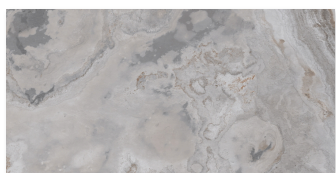

N20437

120 x 60 см

[Керамогранит Stone&More
Firenze Beige Tm](#)

N40015

120 x 60 см

[Керамогранит Stone&More
Image Pearl Mat](#)

N40013

120 x 60 см

[Керамогранит Stone&More
Dayton Stone Sugar](#)

N20436

120 x 60 см

[Керамогранит Stone&More
Tokyo Grey Matt](#)

N40016

120 x 60 см

[Керамогранит Stone&More
Imperial Grey Carving](#)

N40020

120 x 60 см

[Керамогранит Stone&More
Stone White Sugar](#)

Изысканный внешний вид Neodom Stone More: матовая поверхность с ректифицированными краями придаёт плитке естественный и стильный вид. Универсальность: подходит для разных стилей интерьера, включая классические и современные. Долговечность и простота в уходе: устойчива к износу и легко чистится.